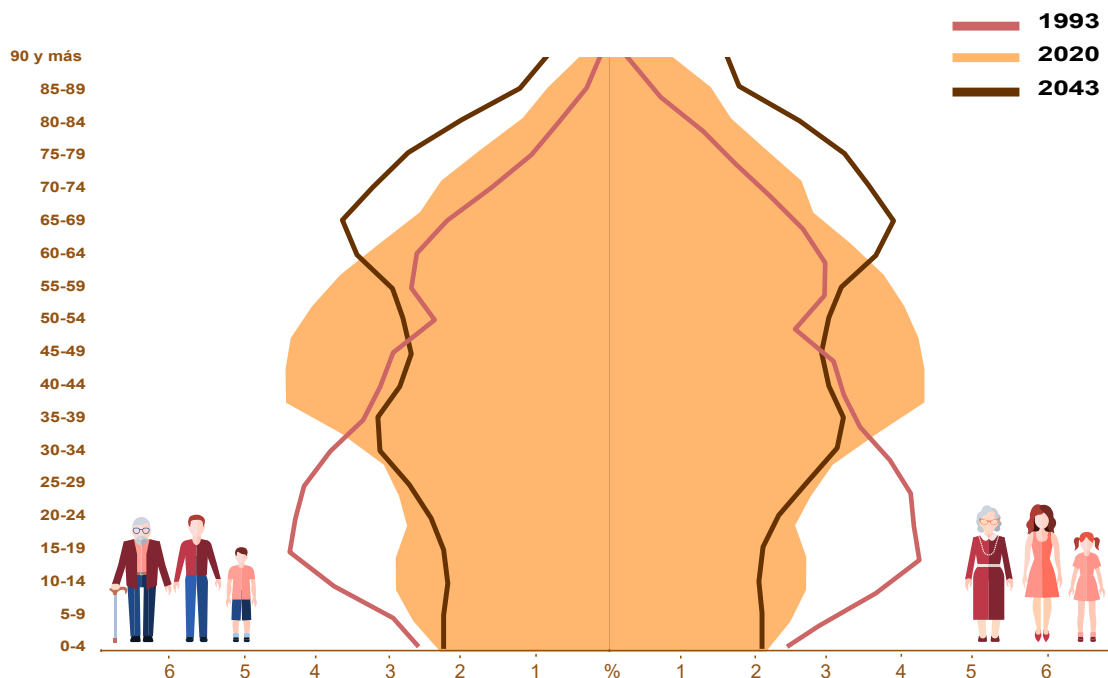

Cifras de Población

Población a 1 enero 2020: **47.332.614**

Pirámides de Población de España: ayer, hoy y mañana

Densidad de población 2020 - Personas por km²